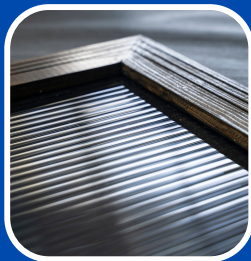

Catálogo de Productos IMPDISA

CATÁLOGO DE DIFUSORAS Y OTROS

Marco de MADERA

Marco Madera Sólida
Pino Color Café

DIFUSORAS

**Difusor grueso
Punta Diamante**

**Difusor
Policarbonato Celular**

Difusor Samblasteado

MEDIDAS:

Difusor Grueso Punta Diamante 0.61m*1.22m

Difusor Policarbonato Celular Blanco Lechoso 0.61m*0.61m y 0.61m*1.22m

Difusor Policarbonato Celular Bronce 0.61m*0.61m y 0.61m*1.22m

Difusor Policarbonato Celular Cristal 0.61m*0.61m y 0.61m*1.22m

Difusor Policarbonato Celular Humo 0.61m*0.61m y 0.61m*1.22m

Difusor Samblasteado Cristal 0.61m*0.61m y 0.61m*1.22m

Marco para Difusora 0.61m * 1.22m

Marco para Difusora 0.61 m * 0.61m

OTROS

Sicaflex Duretan

Platina de Aluminio
2.54cm*25cm*3.18mm espesor
Bronce

Platina de Aluminio
2.54cm*25cm*3.18mm espesor
Negro

Platina de Aluminio
2.54cm*25cm*3.18mm espesor
Natural